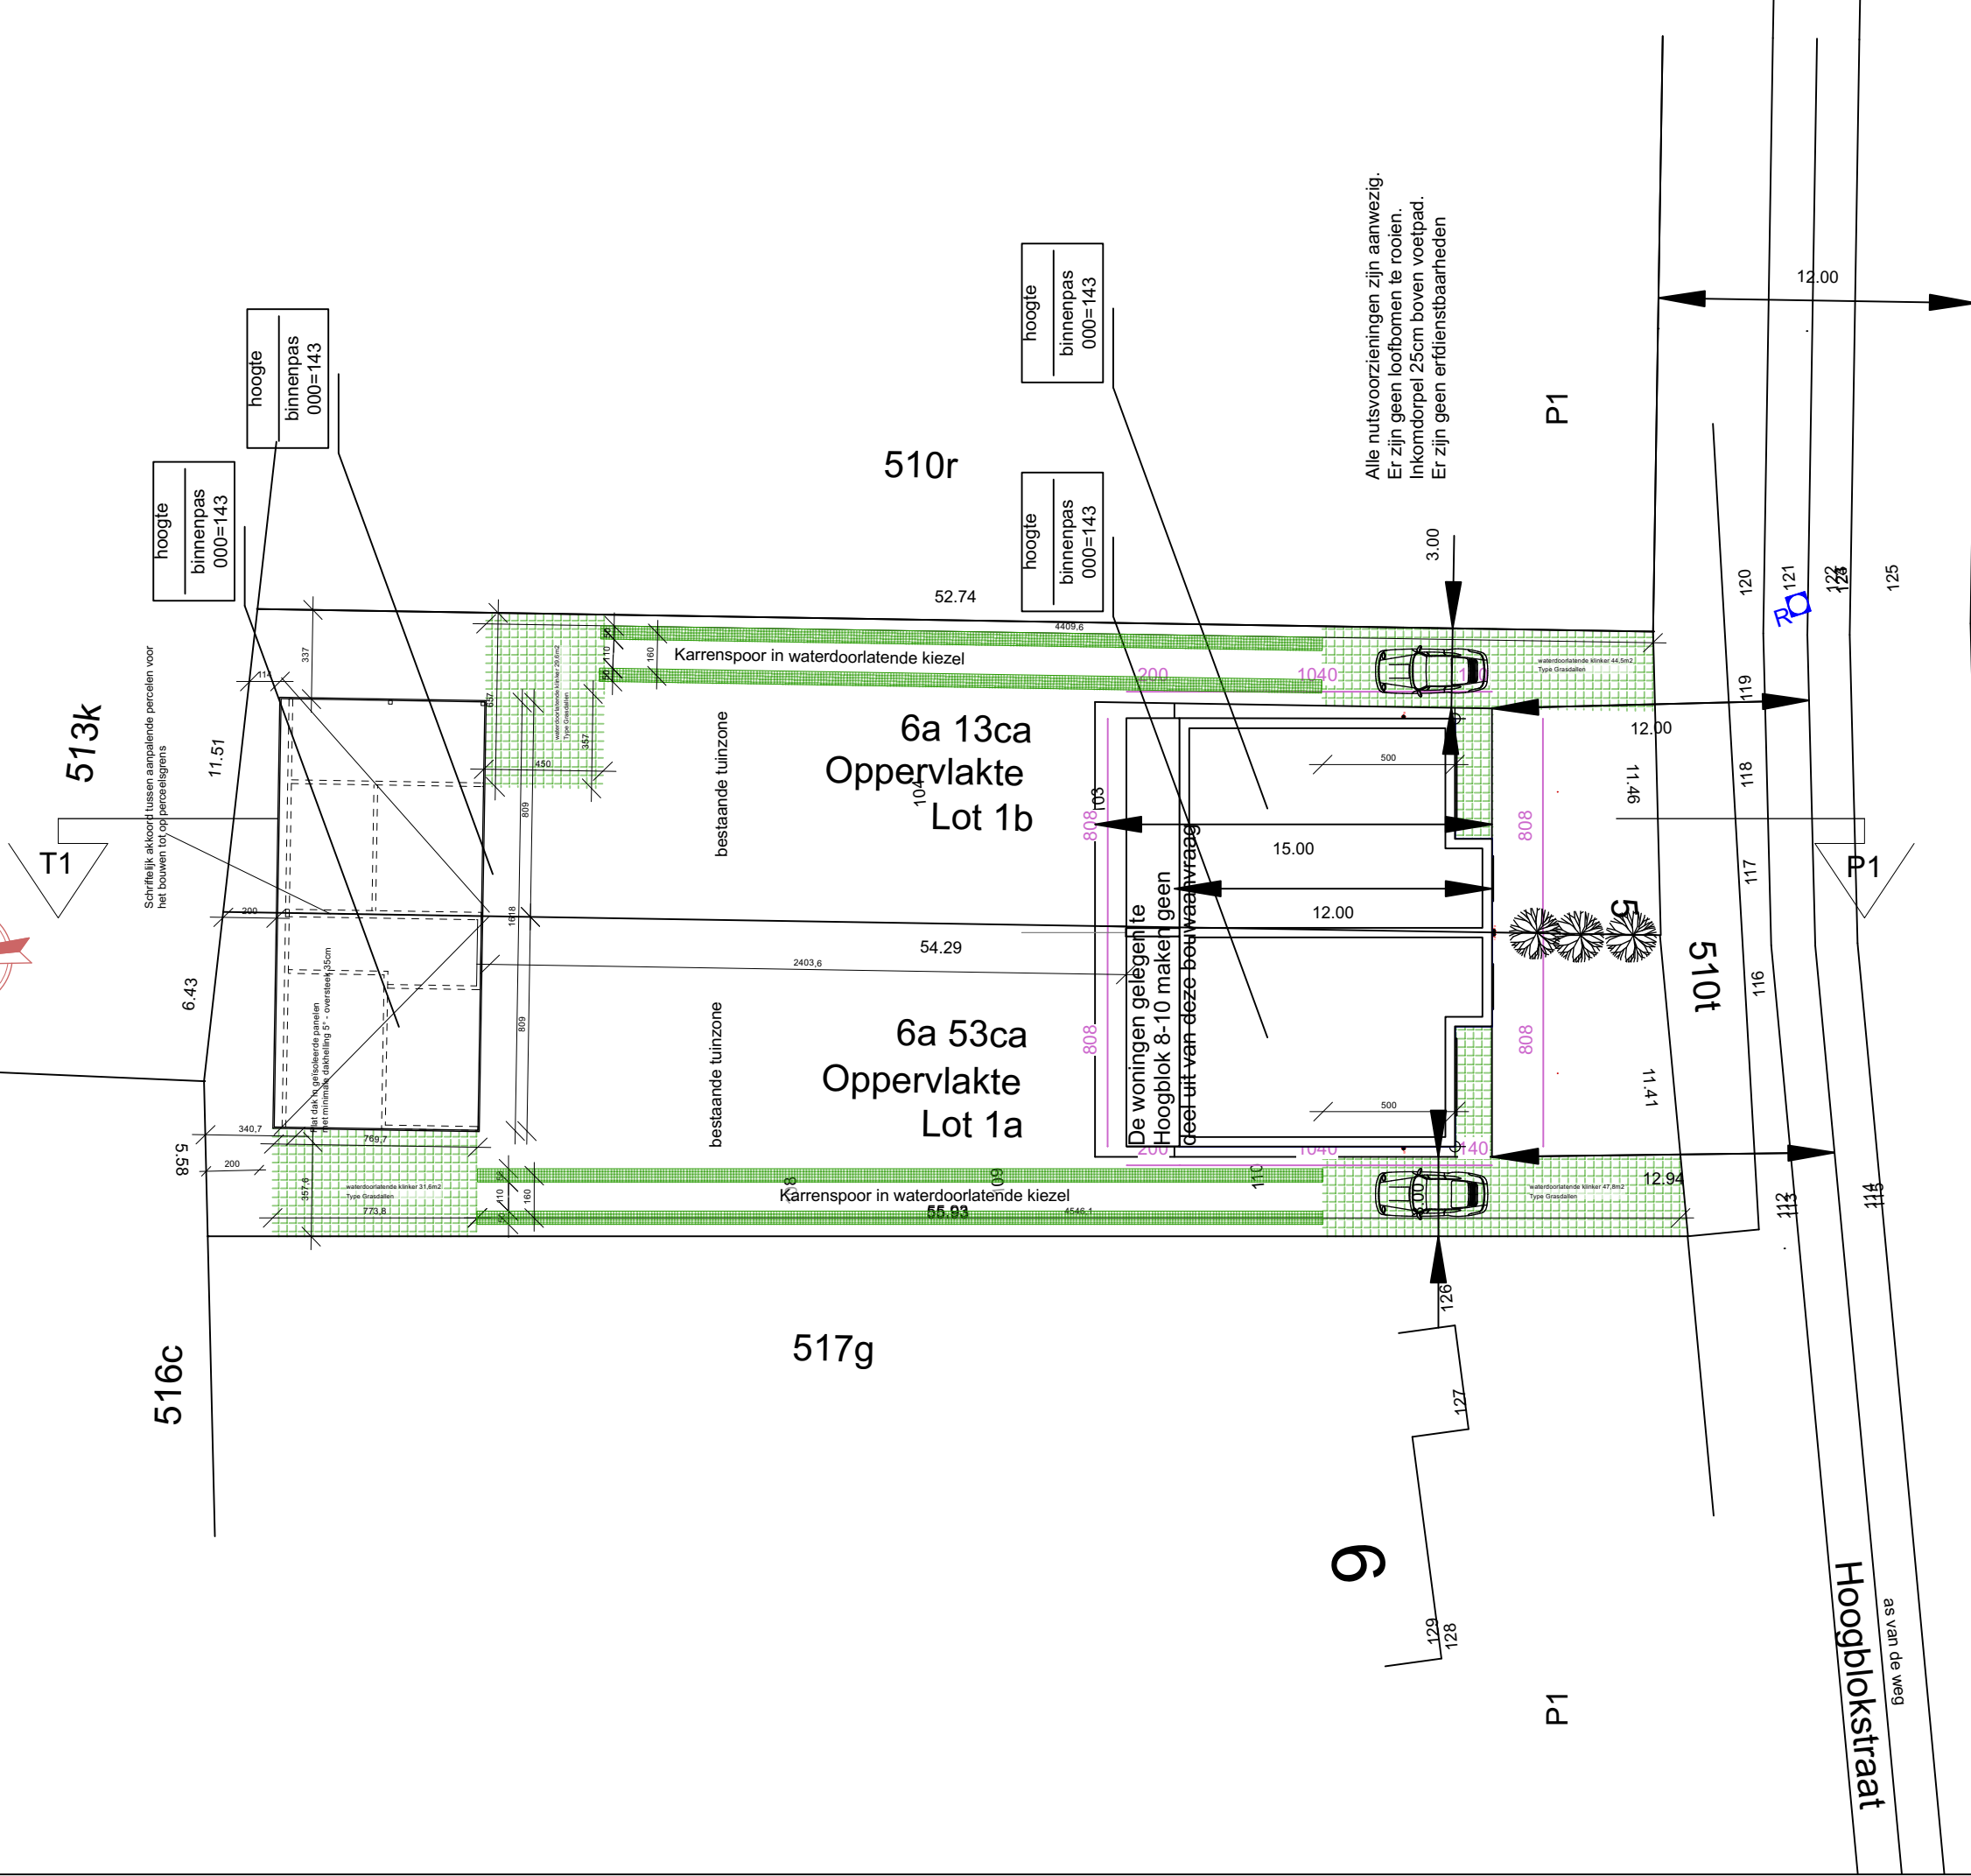

# gemeente HAM Kwaadmechelen

kadastraal : Hoogblokstraat sectie A nr 510p

## INPLANTING NIEUW

SCHAAL 1/250

DATUM 11.11.2025

ARCHITECT  
Joachim Bomans  
Leemweg 9  
3941 EkseI

BOUWHEER :  
Michel Ramakers  
Hoogblokstraat 10  
3945 Tessenderlo-Ham

BOUW aaneengesloten carports  
Hoogblokstraat 8-10  
3945 Ham Kwaadmechelen  
kadastraal : sec. A nr. 510d/deel

inplantingsplan nieuw