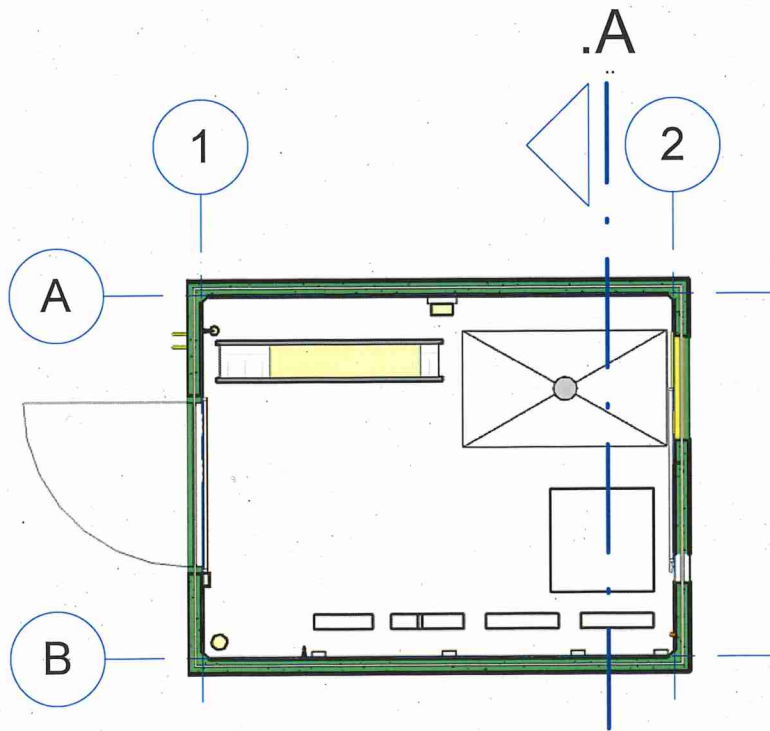

## Ontwerp van een BETONNEN CABINE

Materialen:

Gebouw: gewapend beton; kleur: groen (RAL 6003)

Verluchtingsrooster: aluminium (RAL 6003)

grondplan

Schaal 1 : 50