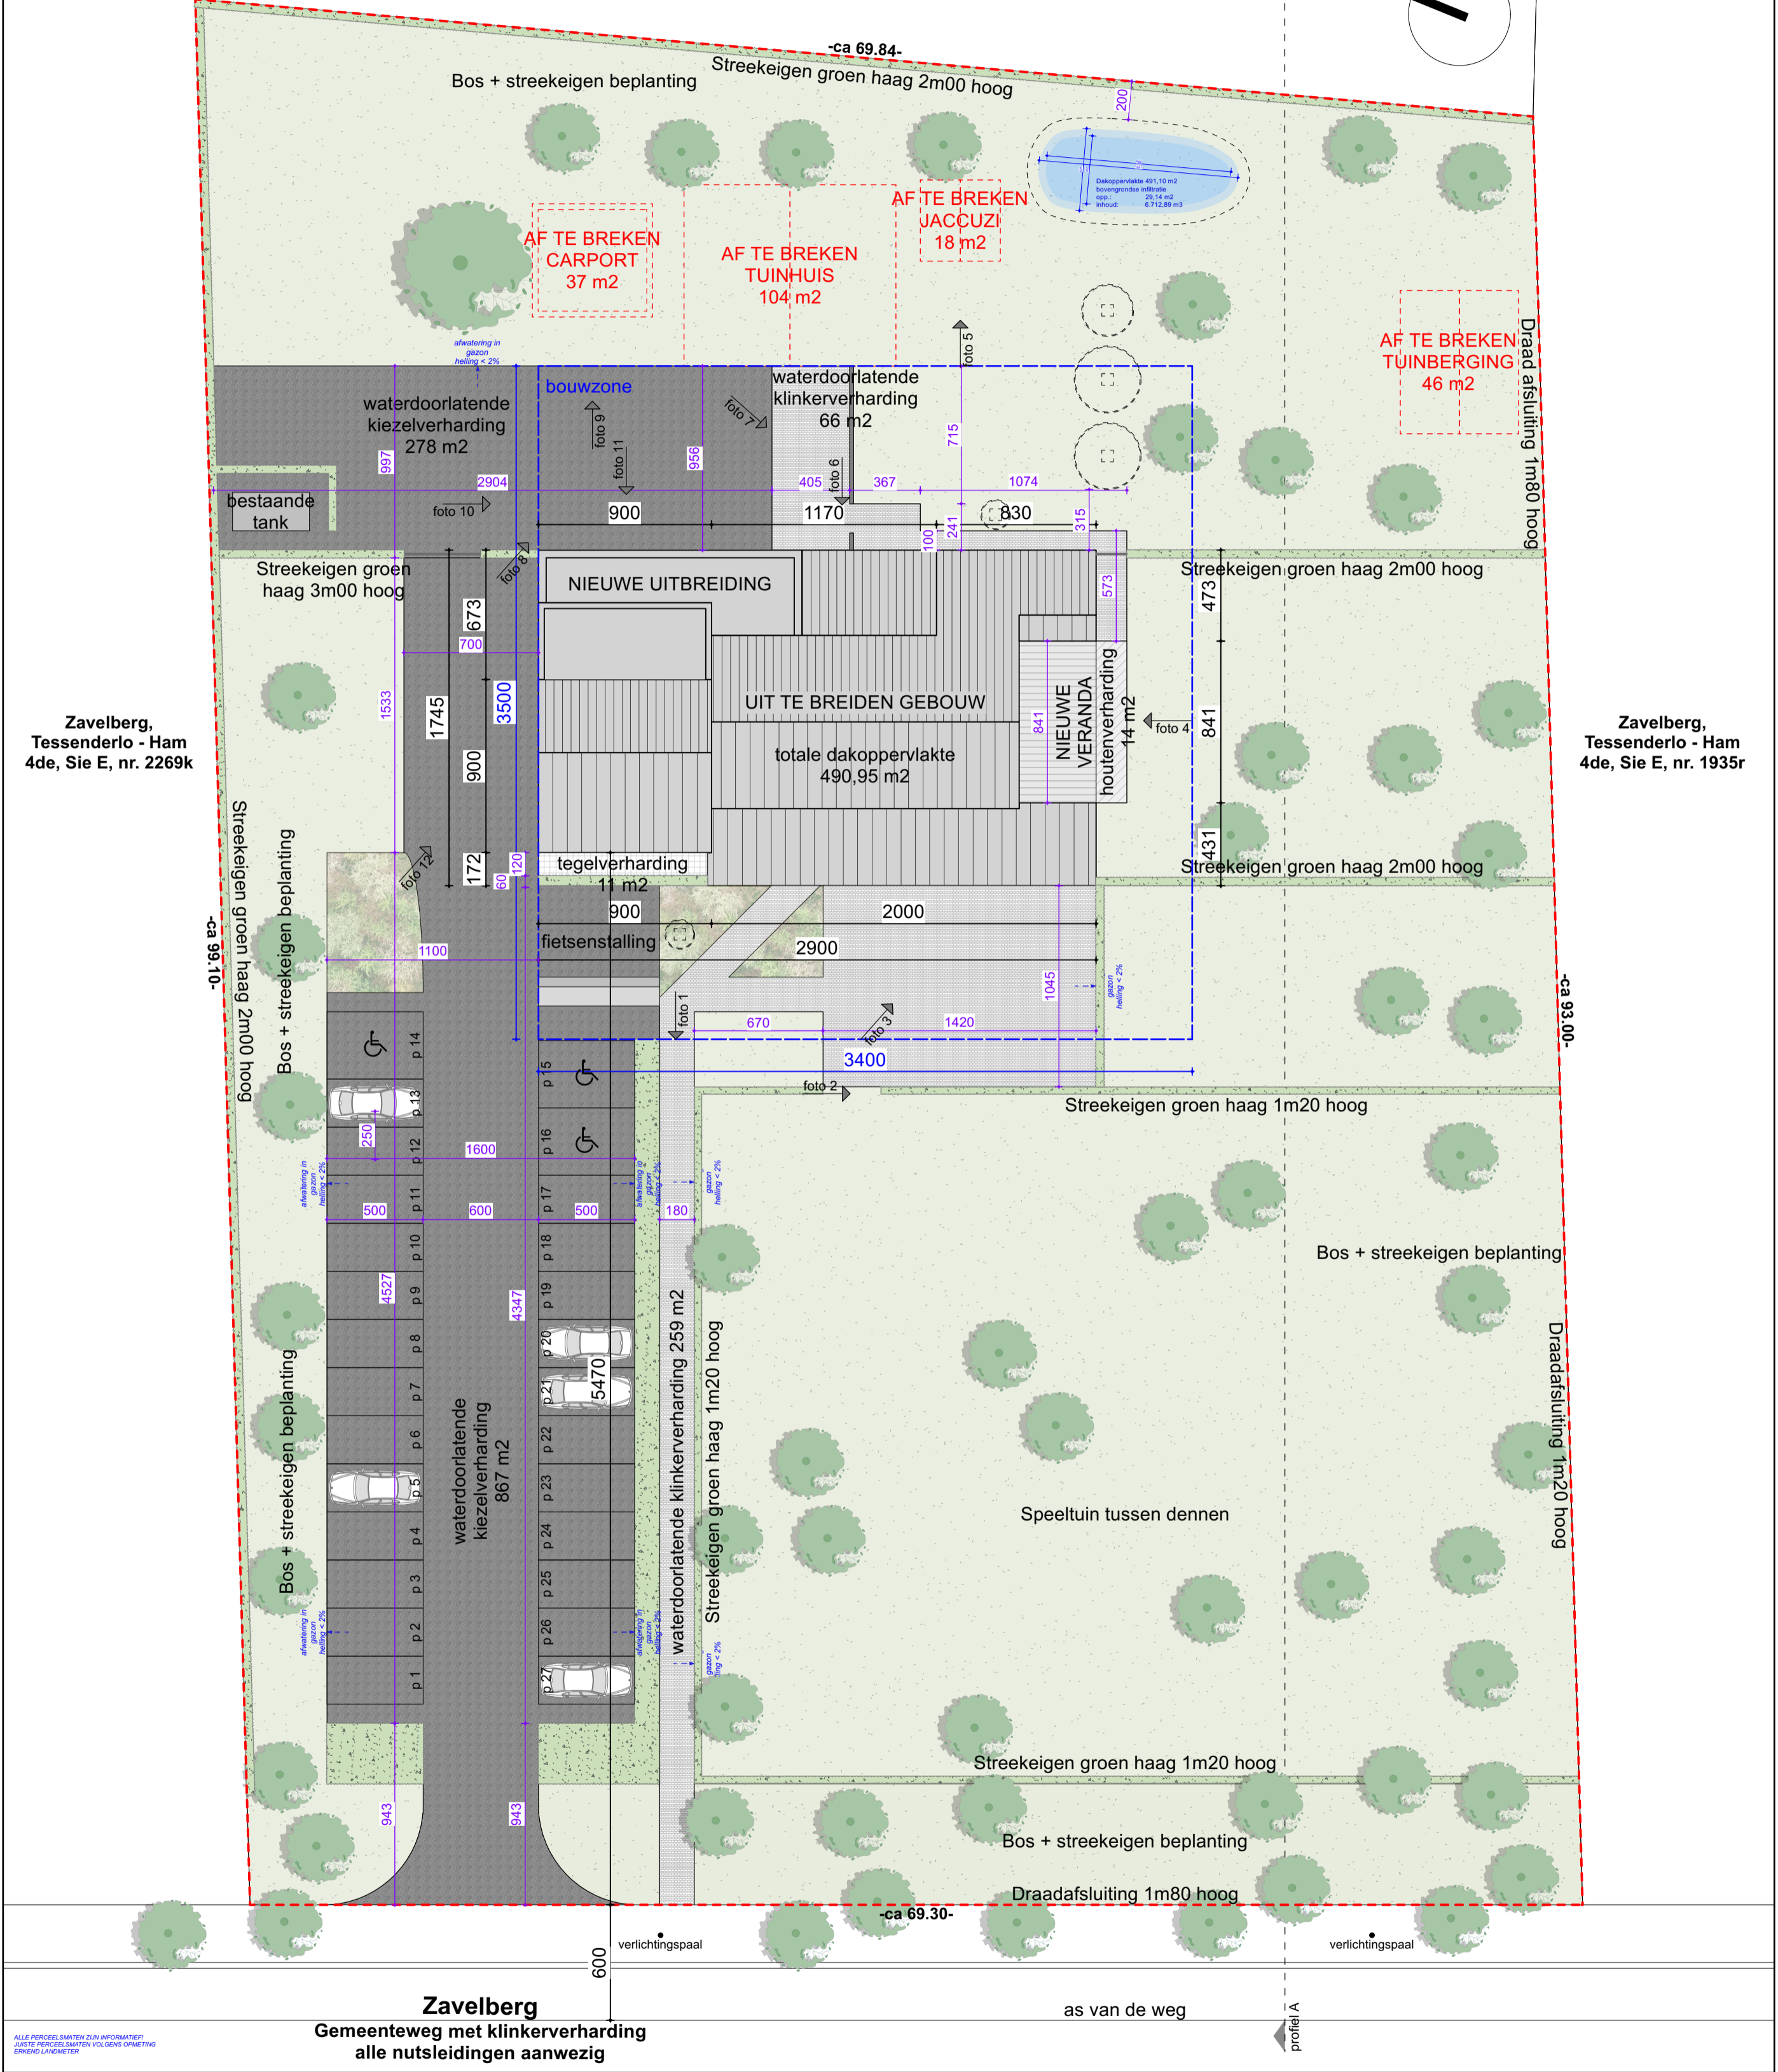

Inplanting nieuwe toestand

5m

**VERBOUWEN EN UITBREIDEN
VAN EEN HORECA**
Zavelberg, Tessenderlo - Ham
4de, Sie E, nr. 2269n
65a10ca

Zavelberg,
Tessenderlo - Ham
4de, Sie E, nr. 2056a

profiel A

Zavelberg,
Tessenderlo - Ham
4de, Sie E, nr. 2269k

Zavelberg,
Tessenderlo - Ham
4de, Sie E, nr. 1935r

Zavelberg
Gemeenteweg met klinkerverharding
alle nutsleidingen aanwezig

profiel A