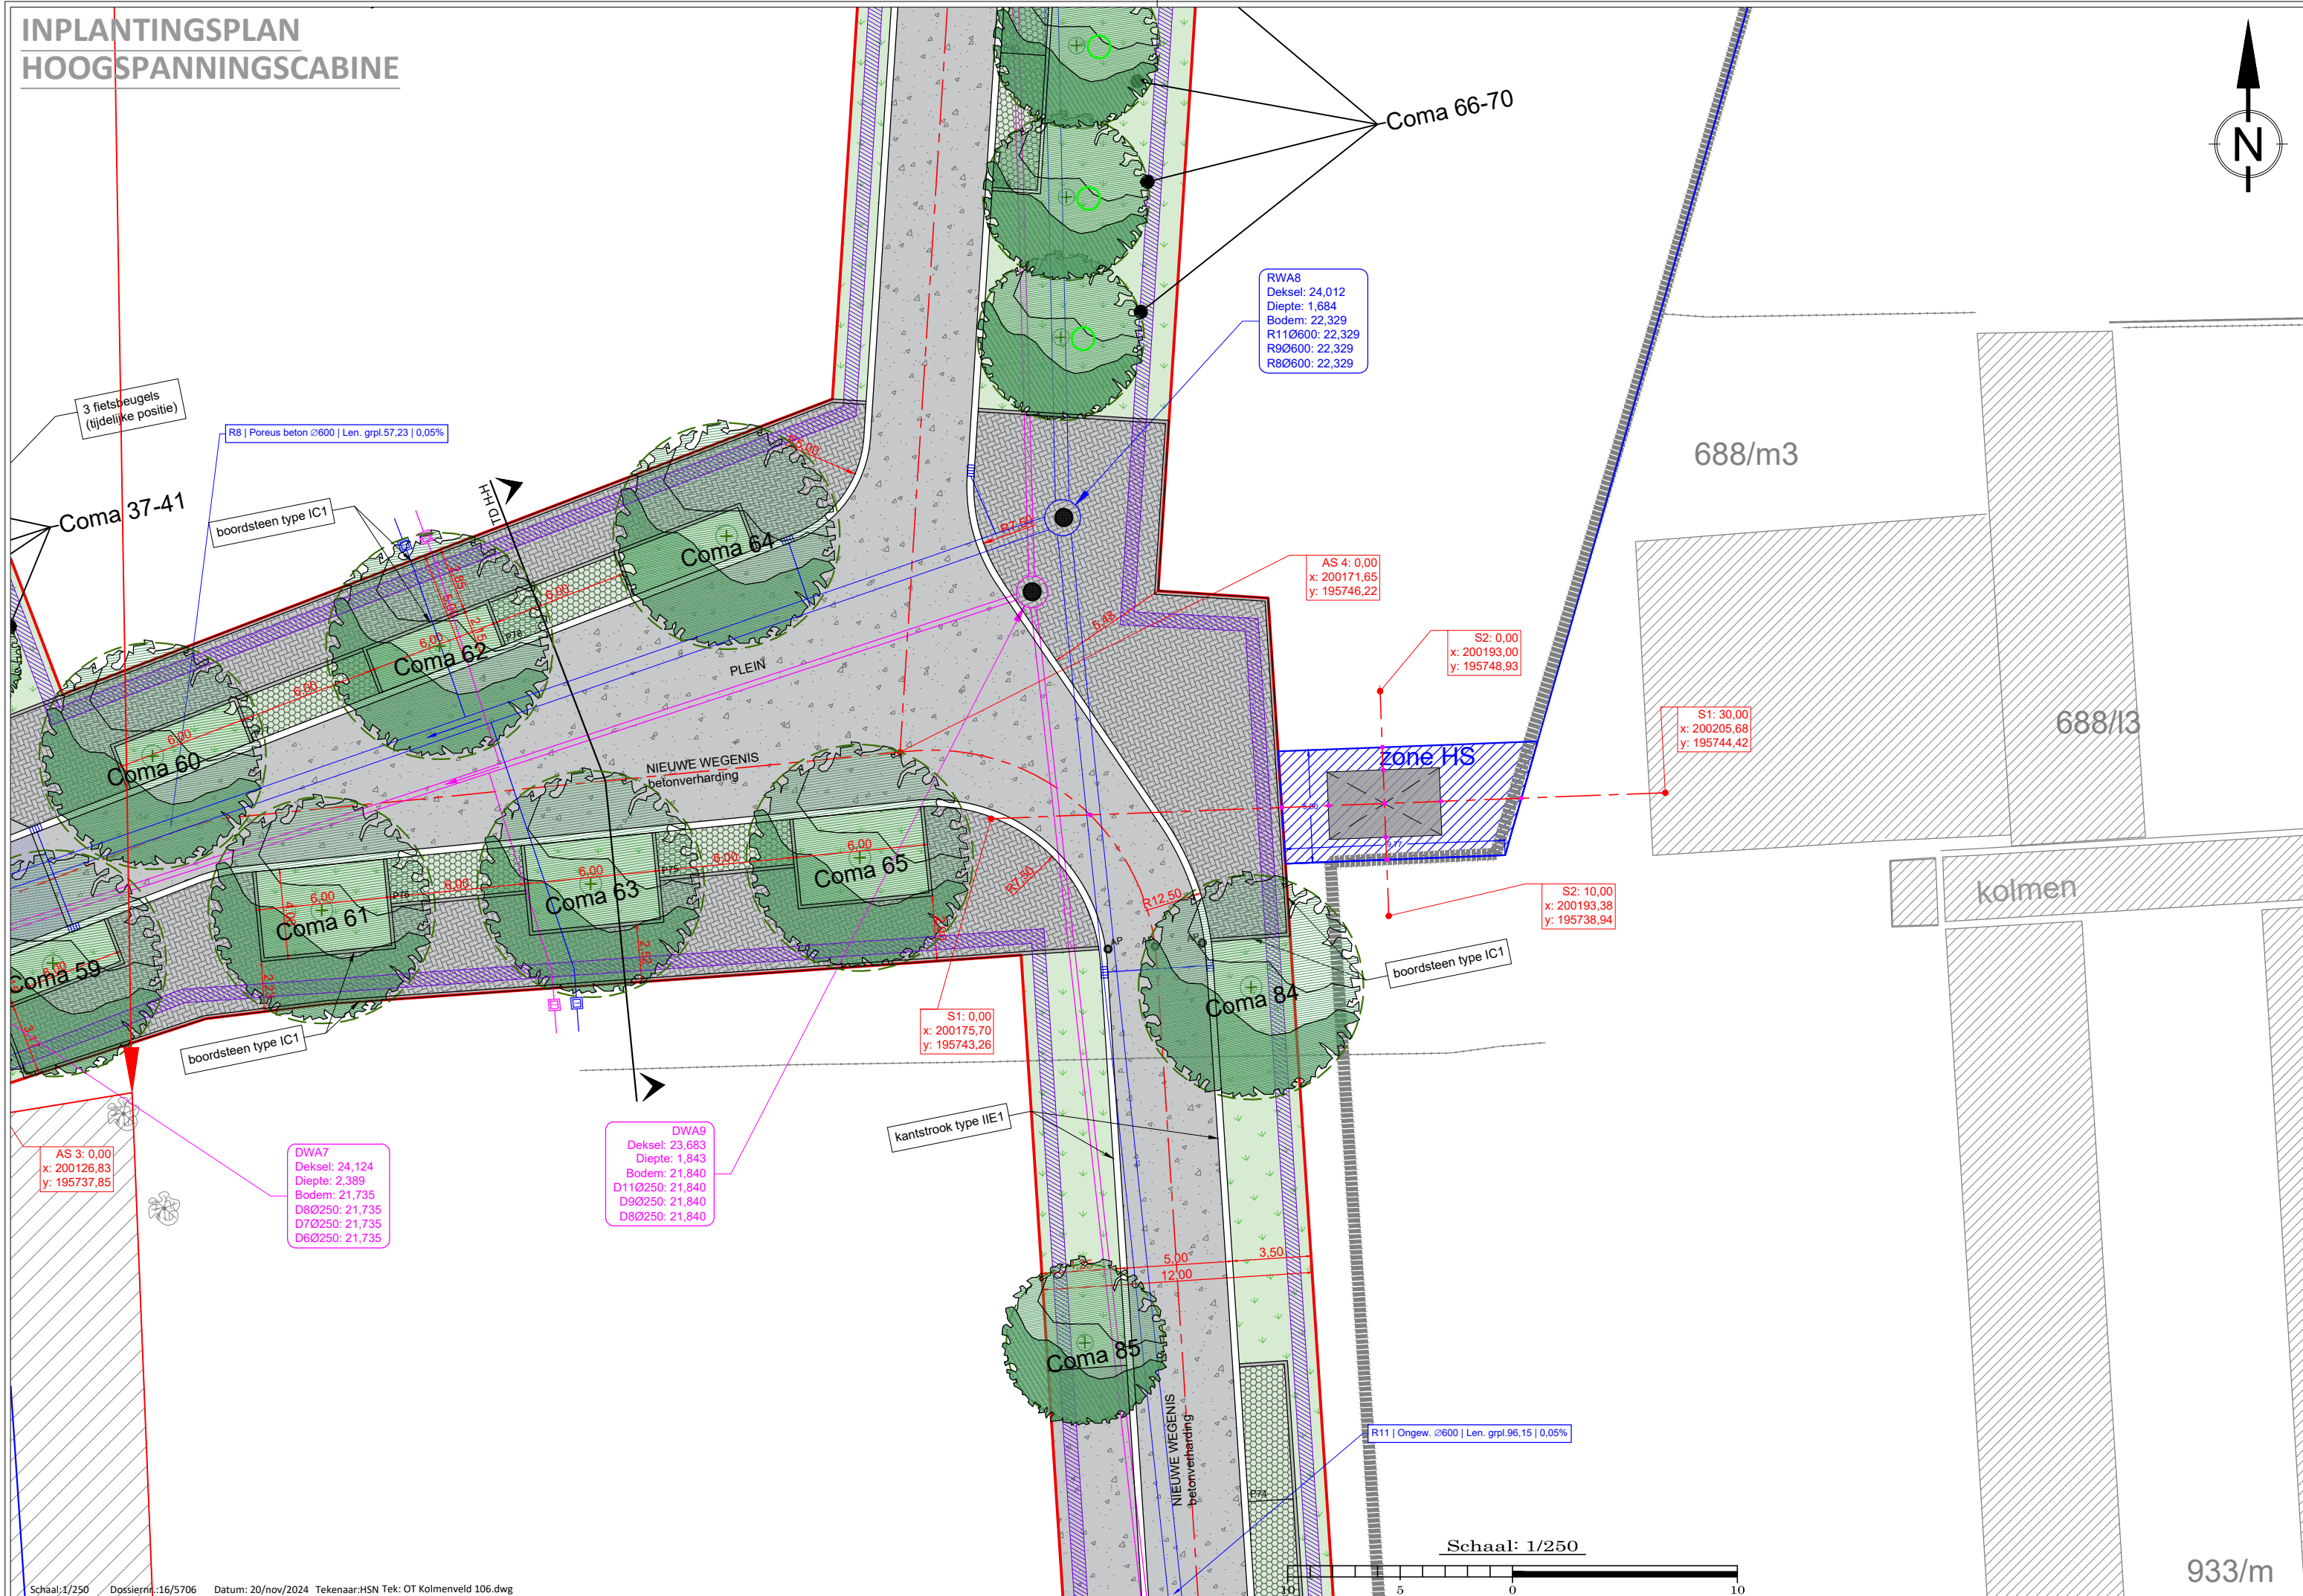

INPLANTINGSPLAN HOOGSPANNINGSCABINE

Schaal: 1/250