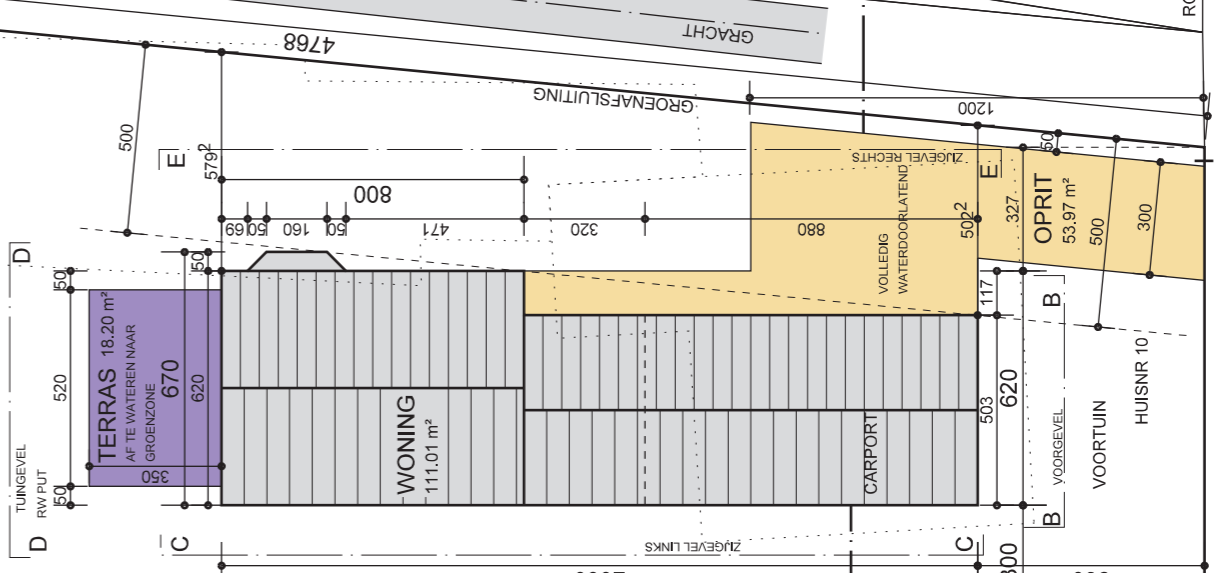

FOTO 1
FOTO 2
FOTO 3
FOTO 4
FOTO 5
FOTO 6

TURNHOUTSEBAAN
AS VAN DE WEG
GEMEENTEWEG

1247

ROOILIJN

TENT
TURNHOUTSEBAAN 12
TESSENDERLO

TUIN

TERRAS: 18,20m²
IN TEGELS
NIET WATEROORLATEND
EN AF TE WATEREN NAAR GROENZONE

OPRIT: 53,97m²
IN KLINKERS
WATEROORLATEND
EN AF TE WATEREN NAAR GROENZONE

TUIN

PRIVEPARKING
E2394G2

Afd. 4, Sie E,
Nr 2394V, 2394W, 2394Y,
2394M2

2620m²

TUIN

WADI

WEIDE

TUINSTROOK

GEMEENTE TESSENDERLO
GEMEENTE LAAKDAL

SECTIE C: 144N

ZUTUINSTROOK

WOONING
OUDE
DIESTERSEBAAN 92
LAAKDAL

INPLANTINGSPLAN