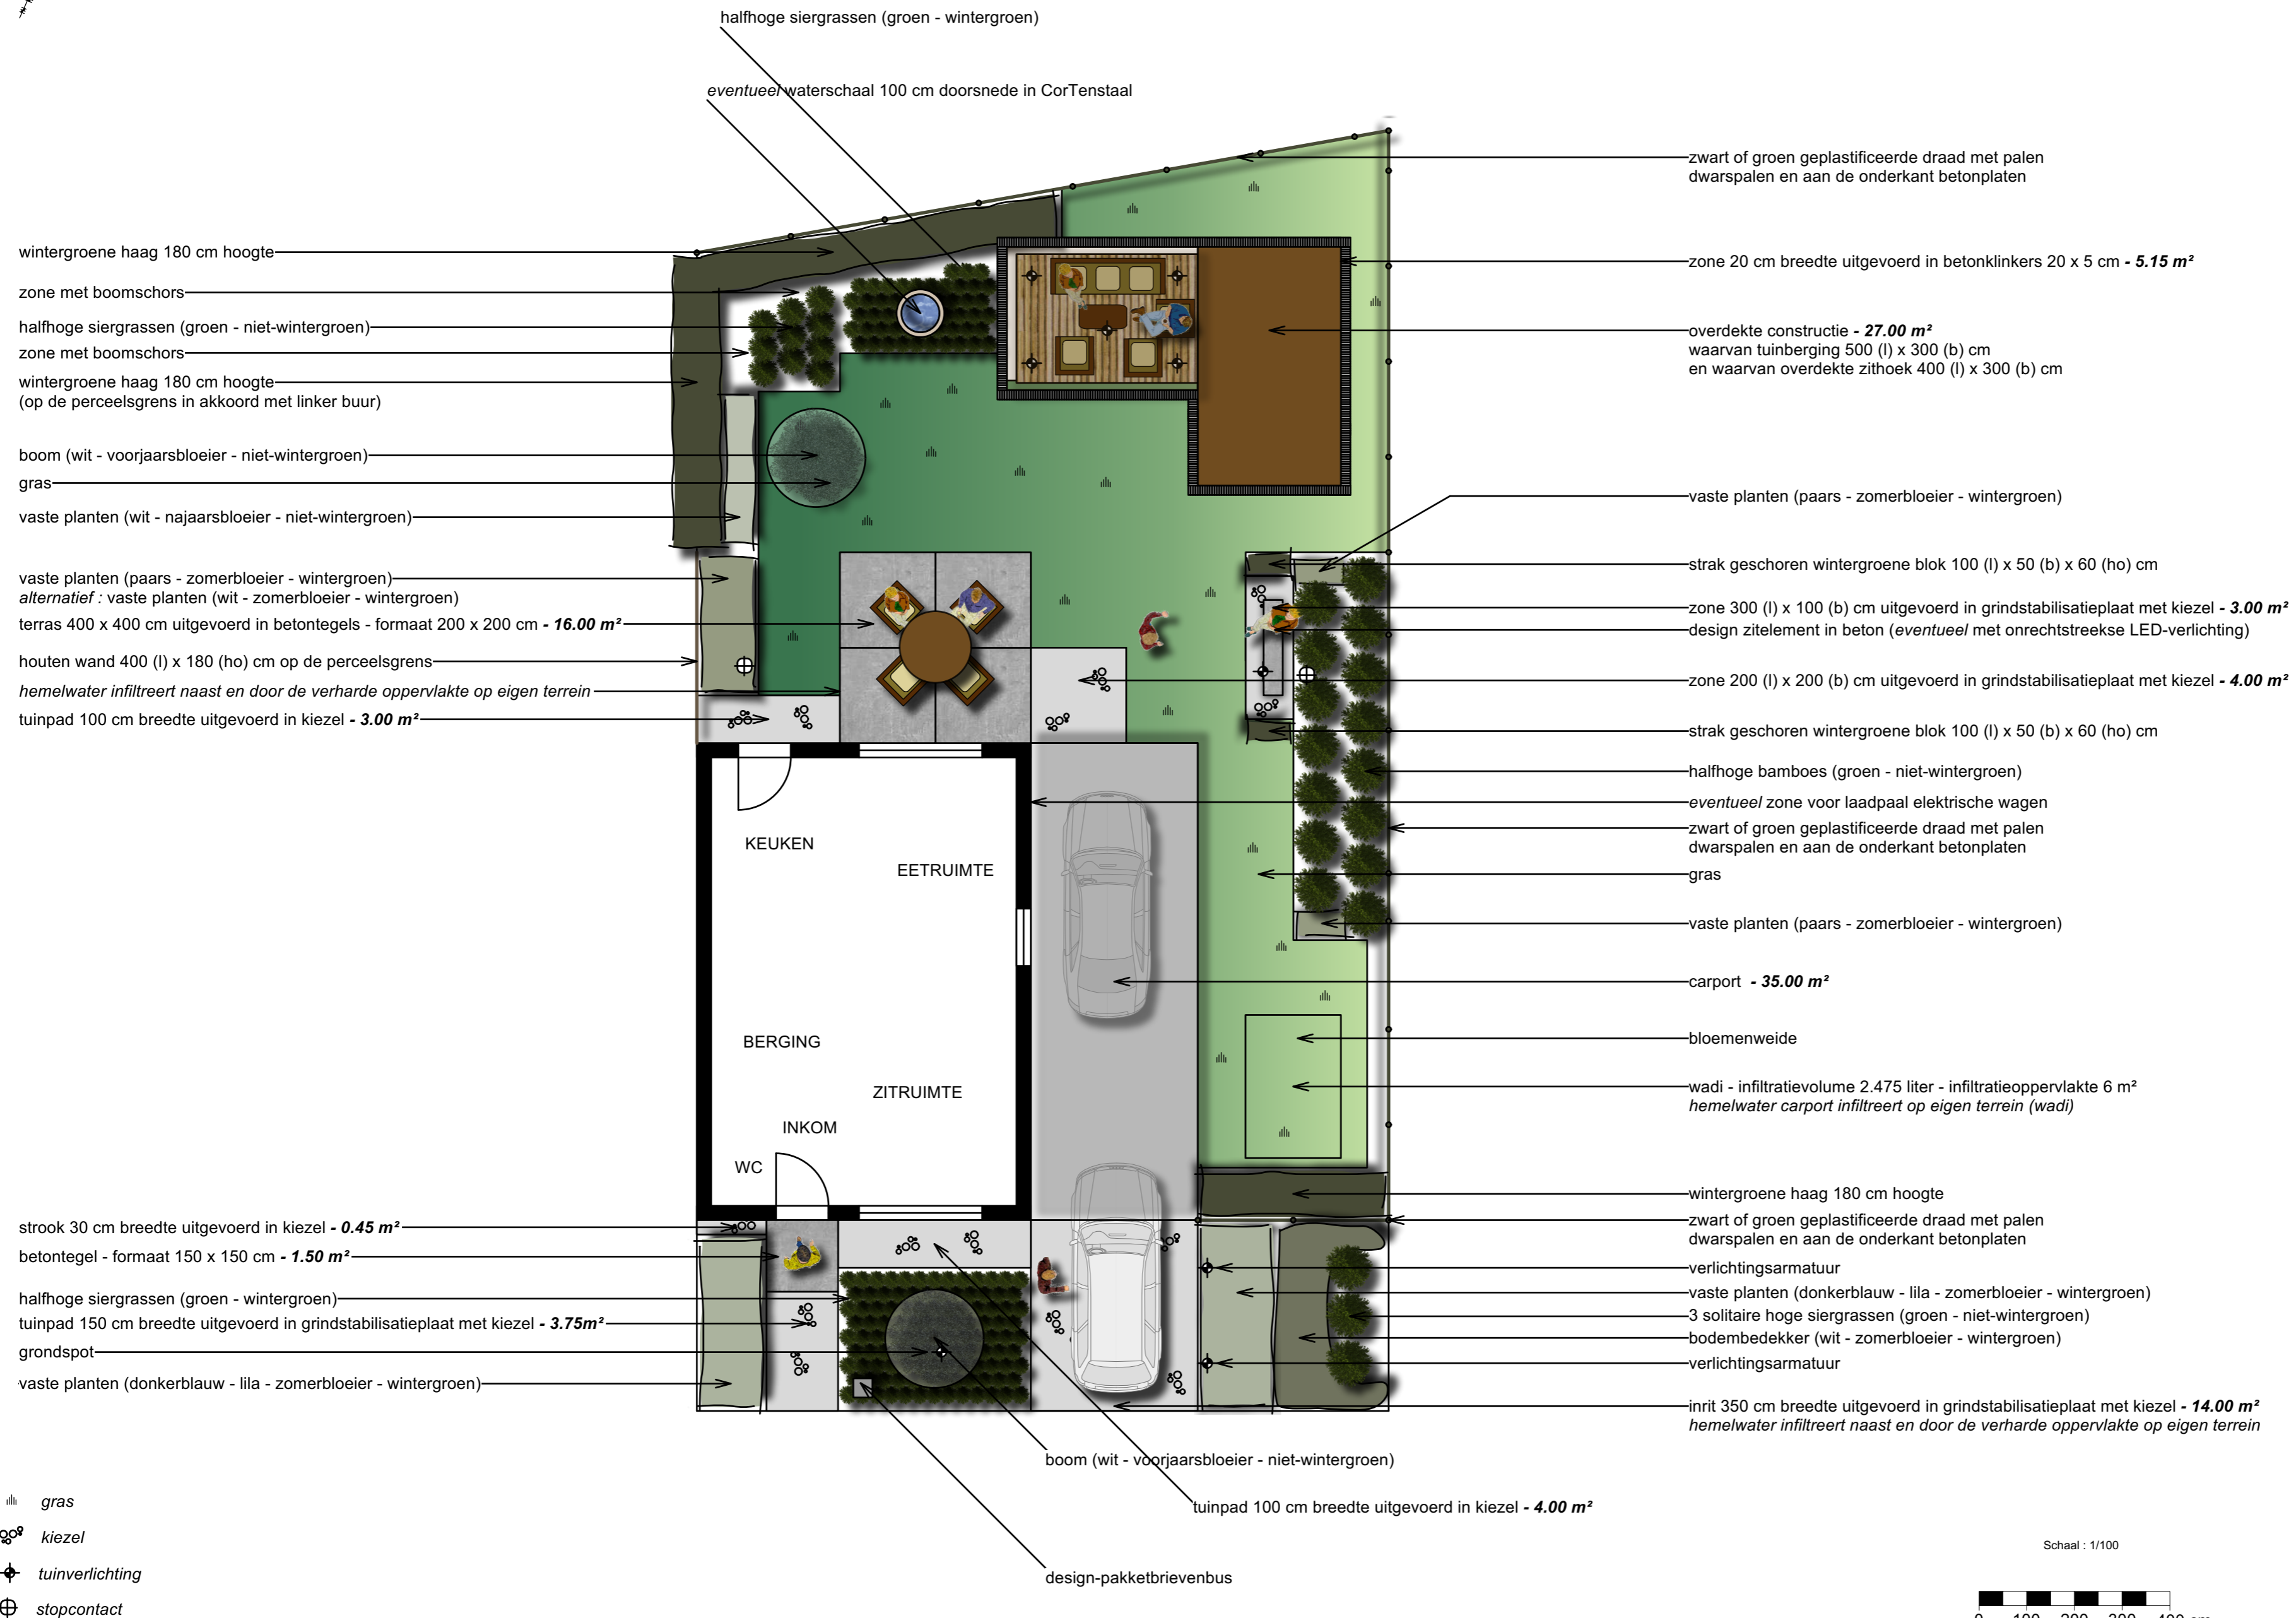

ONTWERP TUIN

AANGEPASTE VERSIE MET L-VORMIGE CONSTRUCTIE

PROVINCIE : Limburg

3945 Ham

OPDRACHTGEVER :

Luc en Els Steegmans - Flebus
Heidestraat 25
3945 Ham

OPDRACHT :

ONTWERP TUIN
AANGEPASTE VERSIE MET L-VORMIGE CONSTRUCTIE

DATUM : 25/05/2024

SCHAAL : 1/100